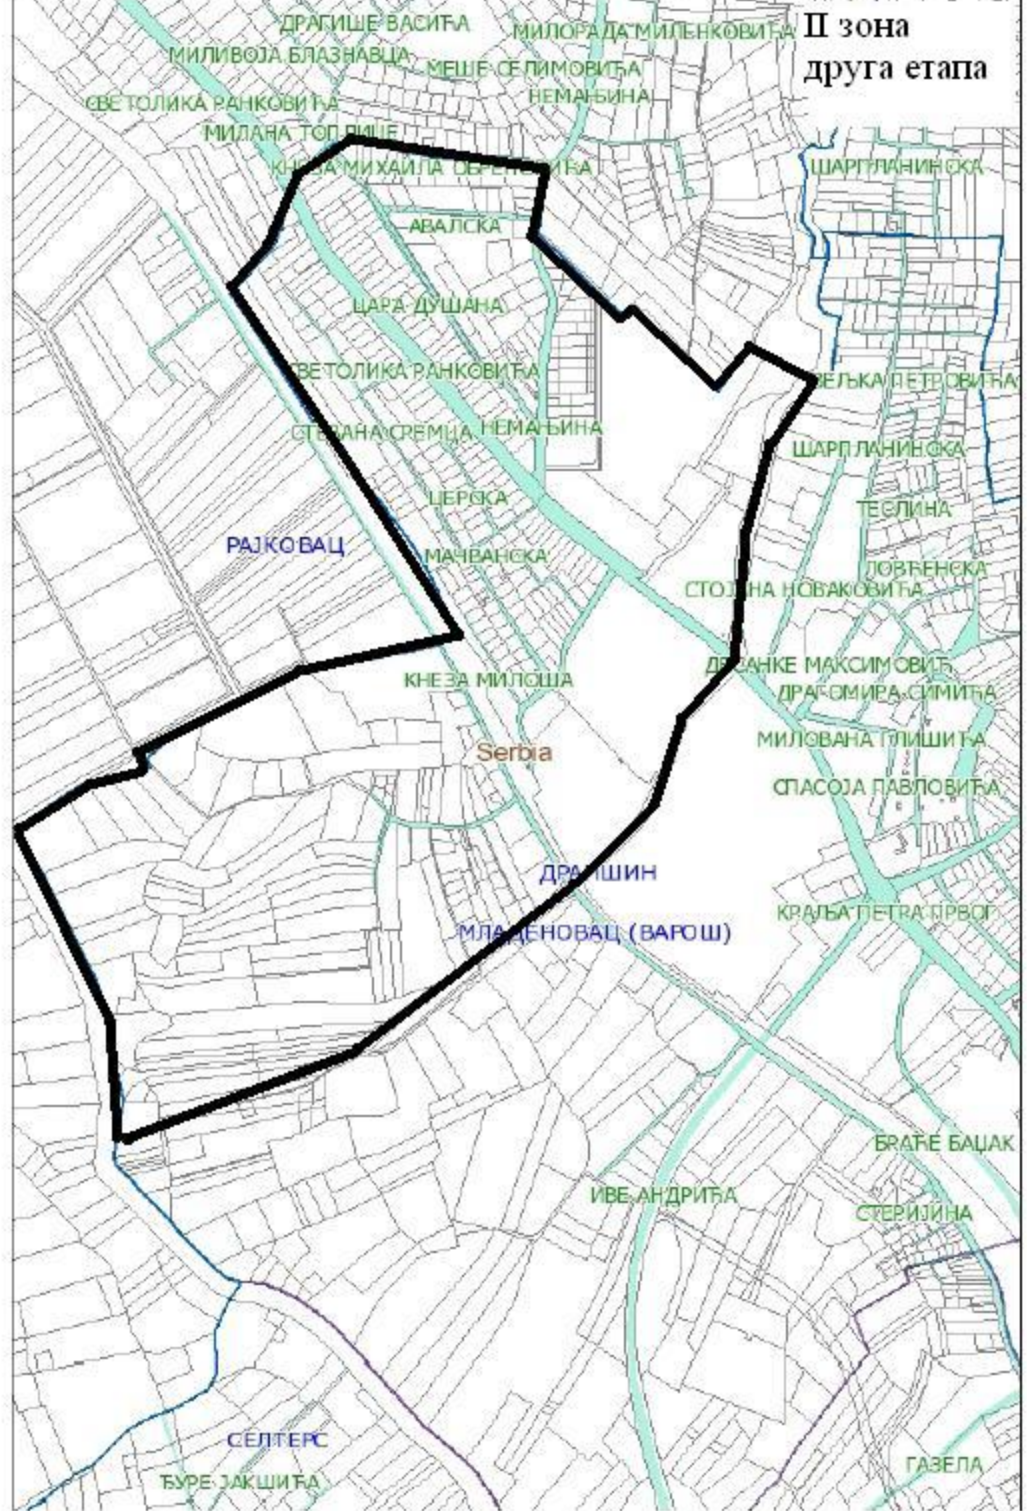

II зона
друга етапа

РАЈКОВАЦ

Serbia

Драшкин

Младеновац (Варош)

СЕЛТЕРС

БУРЕ ЈАКШИЋА

ИВЕ АНДРИЋА

СТЕРИЈИНА

БРАЋЕ БАЦАК

ГАЗЕЛА

ШАРПЛАНИНСКА

ТЕЉКА ПЕТРОВИЋА

ШАРПЛАНИНСКА

ТЕСЛИНА

ЛОВЋЕНСКА